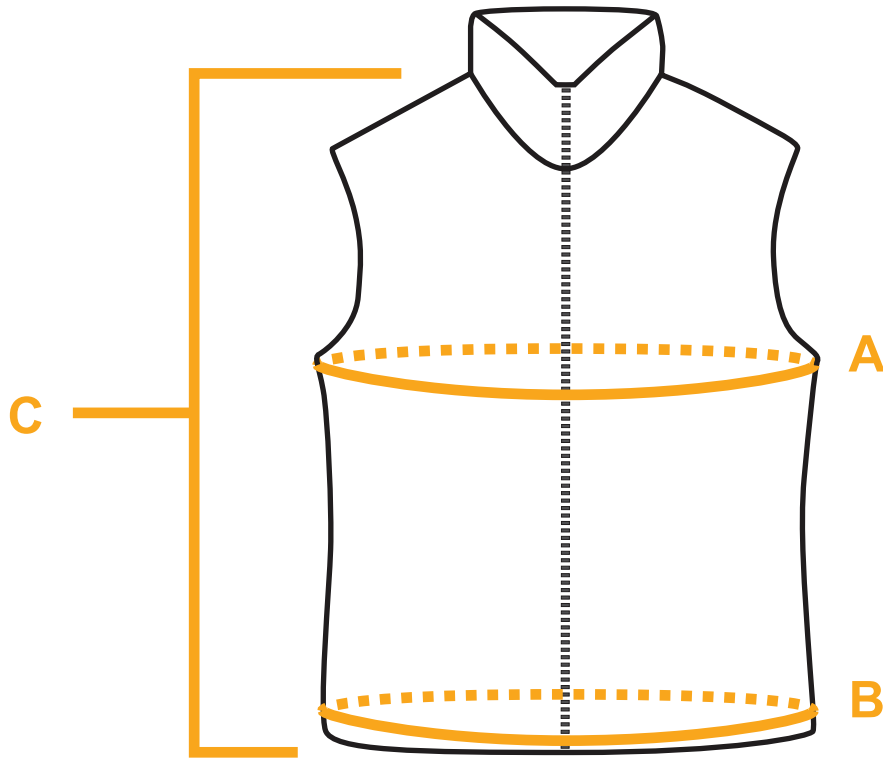

| | XS 48 | S 50 | M 52 | L 54 | XL 56 | XXL 58 |
|---------------------------|----------|-----------|-----------|-----------|-----------|-----------|
| Rinnan ympäryys A | 98 - 102 | 103 - 107 | 107 - 110 | 111 - 114 | 115 - 118 | 119 - 122 |
| Lantion ympäryys B | 96 - 99 | 99 - 102 | 103 - 106 | 107 - 110 | 111 - 114 | 115 - 118 |
| Selän pituus C | 65 | 67 | 70 | 72 | 75 | 77 |

* Mitat senttimetrejä

| | | XS 48 | S 50 | M 52 | L 54 | XL 56 | XXL 58 |
|-------------|----------|----------|-----------|-----------|-----------|-----------|-----------|
| Chest | A | 98 - 102 | 103 - 107 | 107 - 110 | 111 - 114 | 115 - 118 | 119 - 122 |
| Hip | B | 96 - 99 | 99 - 102 | 103 - 106 | 107 - 110 | 111 - 114 | 115 - 118 |
| Back length | C | 65 | 67 | 70 | 72 | 75 | 77 |

* Units are cm